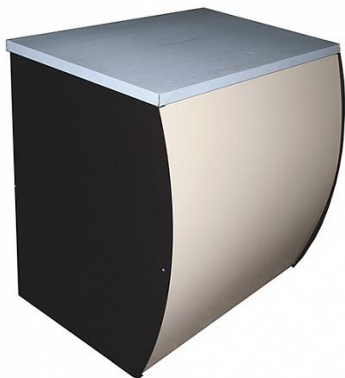

<http://kayman.nt-rt.ru/> || kny@nt-rt.ru

Прилавок Кауман К-П-900 БРОНЗА

- Высота (мм) 870
- Длина (мм) 900
- Ширина (мм) 650

Прилавок Кауман К-П-900 СЕРЕБРО

- Высота (мм) 870
- Длина (мм) 900
- Ширина (мм) 650